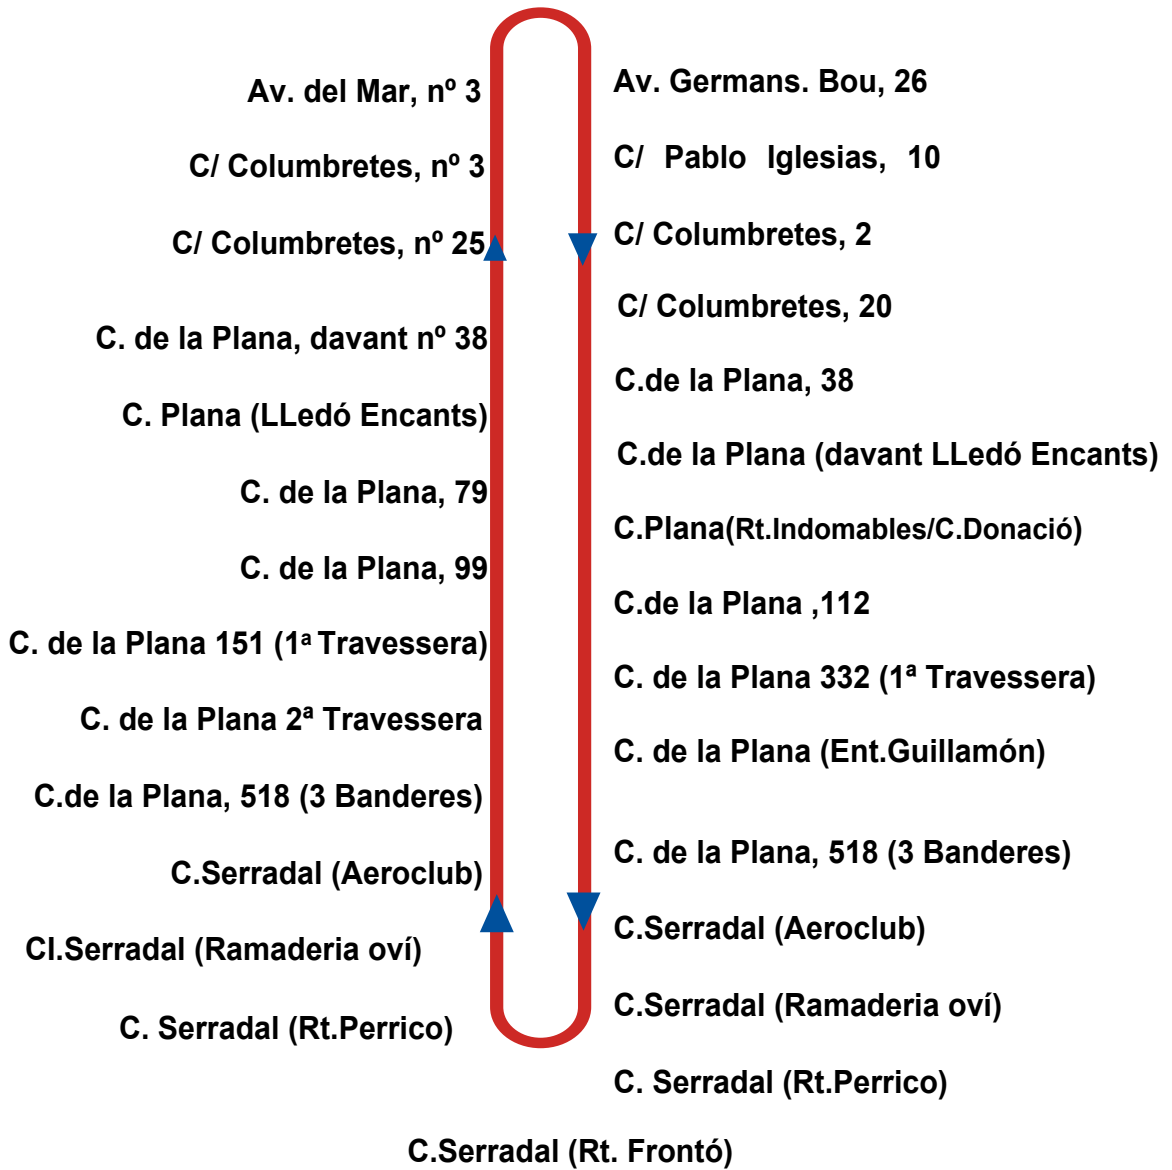

**CASTELLÓ (PL. BORRULL)**

**EIXIDES DE PLAÇA JUTGE BORRULL  
(circular)**

8 Y %·XY'ñ by 'U'ºj 'XY'  
gYtembre 'XY'&\$&(

**DE DILLUNS A DIUMENGE:**  
DY, .\$\$\ "U&%\$\$\ "WUXU\* \$'a jbi ts

**📍 PARADES: EN CAMÍ DE LA PLANA, SOL.LICITAR PARADA ALÇANT LA MÀ  
AMB SUFICIENT ANTELACIÓ.**